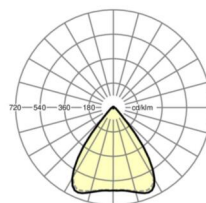

Механика

цвет корпуса	черный RAL 9005
размеры (LxWxH/DxH)	1531mm x 55mm x 37mm
вес (нетто)	2kg
Вид монтажа	сборка трековых систем, световая структура

DEEP-LINK

<https://www.regiolux.de/ru/article/19435004034>

Ссылка	LED 8000lm 840
ηLB	100 %
Φ ↓/↑	98 % / 2 %
UGR поп./вдоль	18.9 / 19.1

размеры

L	1531 mm	Длина
B	55 mm	Ширина
H	37 mm	Высота