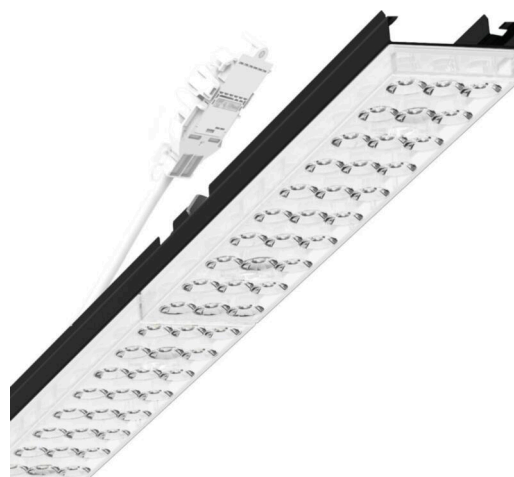

прибородержатель переменный - Individual.Lens.Optic - прямой свет, узко- и широконаправленный - без видимых стыков

Ламподержатель из оцинкованного стального профиля, поверхность покрыта лаком на полиэфирной смоле. Крепление без инструментов с нажимными затворами, встроенными в конструкцию, обеспечивают защиту от кражи и взлома. В несущей трековой шине позиционируется по-разному. Цвет корпуса черный RAL 9005; Прямой узко и широко направленный свет, распространяющийся через линзу «Individual.Lens.Optic» из пластика ПММА. Оптика отдельных линз делает сборку и установку предельно удобными, плоскость легко чистится. Тройные ряды из отдельных линз и лампо-/прибородержатели, идеально согласованные между собой, обеспечивают цельный вид без стыков и неравномерностей. Подключение к электросети через присоединительный провод длиной 1 м для свободного позиционирования прибородержателя в световой полосе и 3-полюсную втычную деталь для быстрой сборки со свободным выбором фаз. Сменные блоки, позволяющие легко модернизировать освещение, существенно продлевают срок службы всей осветительной установки.

Механика

цвет корпуса	черный RAL 9005
размеры (LxWxH/DxH)	1531mm x 55mm x 37mm
вес (нетто)	2kg
Вид монтажа	сборка трековых систем, световая структура

DEEP-LINK

<https://www.regiolux.de/ru/article/19435004034>

Ссылка	LED 8000lm 840
ηLB	100 %
Φ ↓/↑	98 % / 2 %
UGR поп./вдоль	18.9 / 19.1

размеры

L	1531 mm	Длина
B	55 mm	Ширина
H	37 mm	Высота