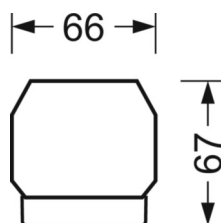

Механика

цвет корпуса	черный RAL 9005
размеры (LxWxH/DxH)	1531mm x 55mm x 37mm
вес (нетто)	2kg
Вид монтажа	сборка трековых систем, световая структура

DEEP-LINK

<https://www.regiolux.de/ru/article/19435004034>

Ссылка	LED 8000lm 840
ηLB	100 %
Φ ↓/↑	98 % / 2 %
UGR поп./вдоль	18.9 / 19.1

размеры

L	1531 mm	Длина
B	55 mm	Ширина
H	37 mm	Высота