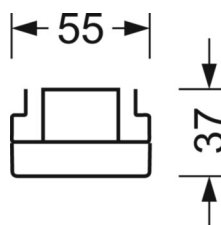

Механика

цвет корпуса	черный RAL 9005
размеры (LxWxH/DxH)	1531mm x 55mm x 37mm
вес (нетто)	2kg
Вид монтажа	сборка трековых систем, световая структура

DEEP-LINK

<https://www.regiolux.de/ru/article/19435004034>

Ссылка	LED 8000lm 840
ηLB	100 %
Φ ↓/↑	98 % / 2 %
UGR поп./вдоль	18.9 / 19.1

размеры

L	1531 mm	Длина
B	55 mm	Ширина
H	37 mm	Высота